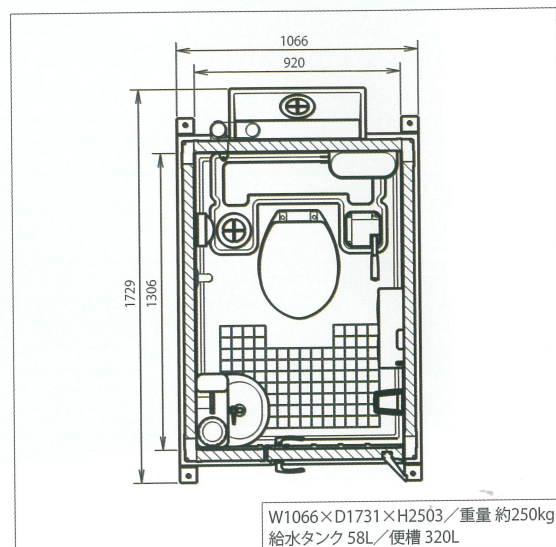

スタイリッシュで リーズナブルなトイレ

給排水工事を不要とする仮設トイレでありながら、従来の仮設トイレと比較して広々な空間とデザイン性・快適性を実現しました。女性でも安心してご利用いただけます。