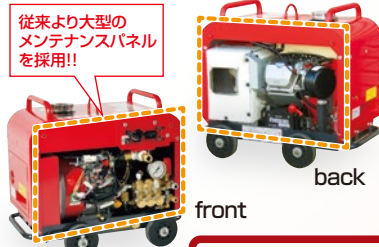

大きな開口部により、メンテナンス効率が大幅にUP! さらにオイル窓を設ける事で、目視にてオイルの量や汚れ等のコンディションを容易に確認する事が可能となりました。

従来より大型のメンテナンスパネルを採用!!

front

back

魅力3 改良に改良を重ね、充実の高機能搭載!!

防音性能が更に向上!更にコンパクト化を実現。そして、より高機能を搭載しました!!

SEV-SSタイプは国内唯一の高圧洗浄機専門メーカーだからこそ実現した機能が満載。ぜひ実際にご利用頂き、その魅力をご体感ください。